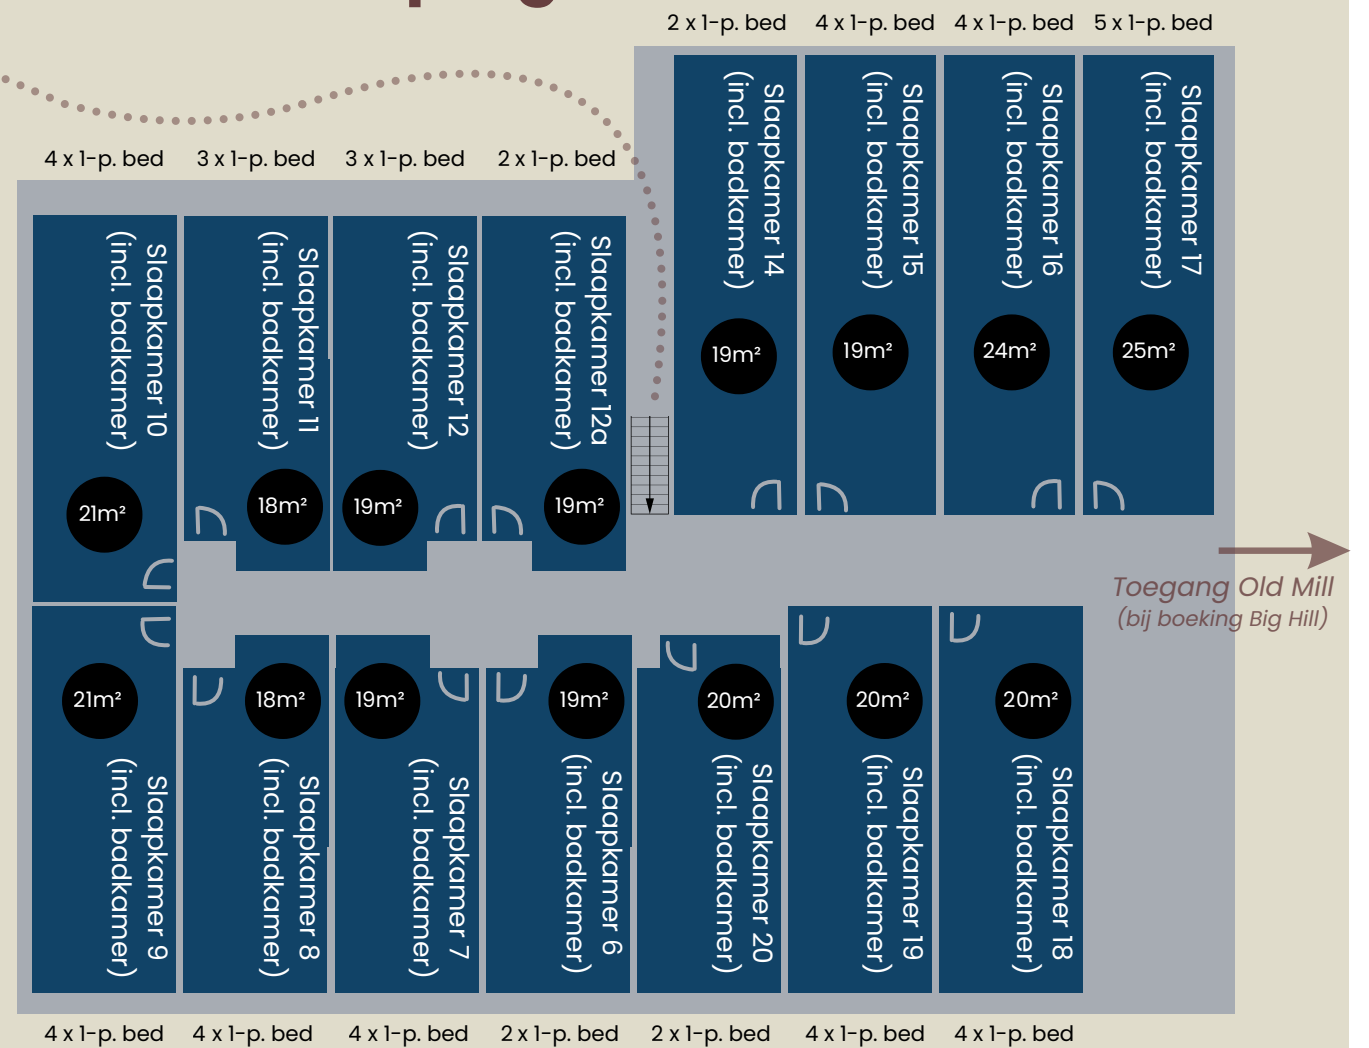

PLATTEGROND

GROEPSACCOMMODATIE SEVEN HILLS

Begane Grond

Eerste Verdieping

Kelder